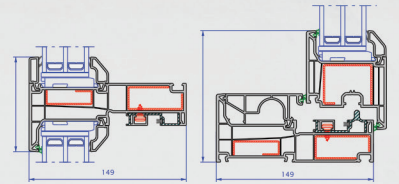

Comfort Slide

444 91 51

winsa.com.tr

winsa®